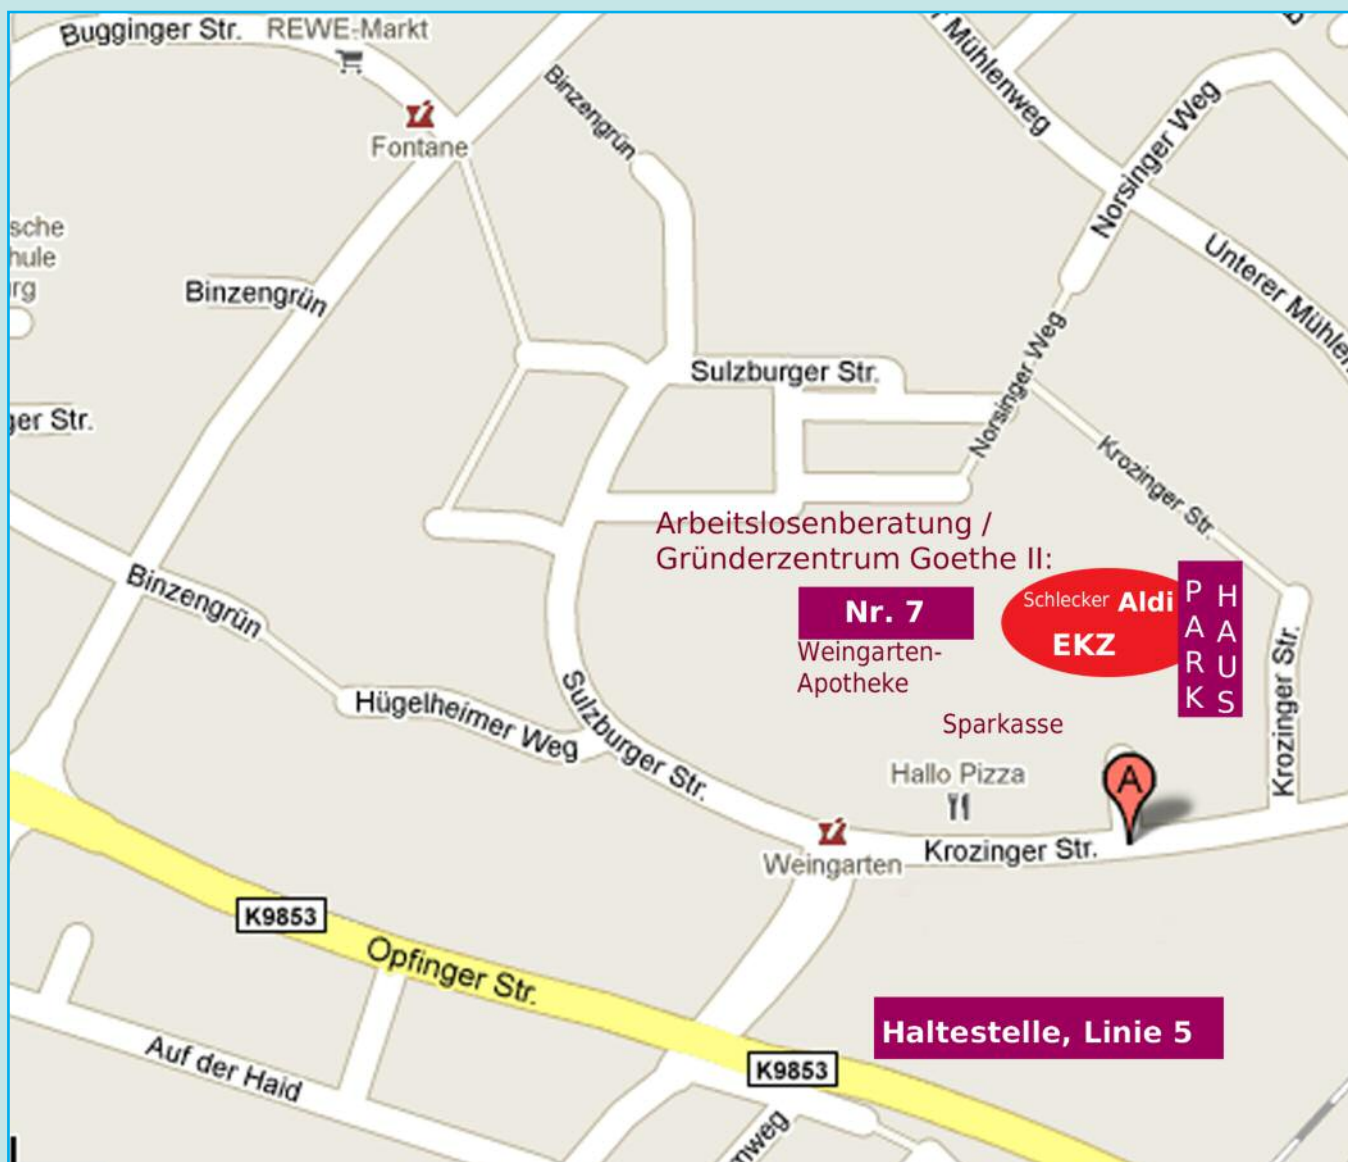

Migrationsberatung Arbeitslosenberatung Gründerzentrum Goethe II.

Krozinger Straße 7
79114 Freiburg
Telefon: 07 61 - 76 77 13 - 1

Wegbeschreibung

Wegbeschreibung für

Auto / Fahrrad:

- mit dem Auto / Fahrrad auf der Opfingerstraße in Richtung Rieselfeld fahren
- bei der Haltestelle Krozinger Straße (Linie 5) rechts abbiegen zum Einkaufszentrum Weingarten

- nach 100m rechts vor der Sparkasse abbiegen in die Krozinger Straße in Richtung Parkhaus (Eintritt frei)

Nr. 7

- vom Ausgang des Parkhauses aus runter zum Einkaufszentrum laufen, vorne rechts befindet sich ein Schlecker-Markt, an dem rechts vorbei gehen

Nr. 7

Schlecker Markt

- gegenüber ist die Haus-Nr. 7, links um das Haus (Ärztehaus) herum gehen und auf der Rückseite befindet sich eine Außentreppe, dort im 1. OG befindet sich die Beratungsstelle.

Auf Rückseite des Hauses sehen Sie auch einen Spielplatz und ein Park.

Wegbeschreibung für die Straßenbahn:

- mit der **Linie 5** aus der Stadt heraus über das Pressehaus in Richtung Rieselfeld fahren
- an der Haltestelle Krozingerstraße aussteigen

rechts abbiegen und 100m in Richtung Einkaufszentrum Weingarten gehen